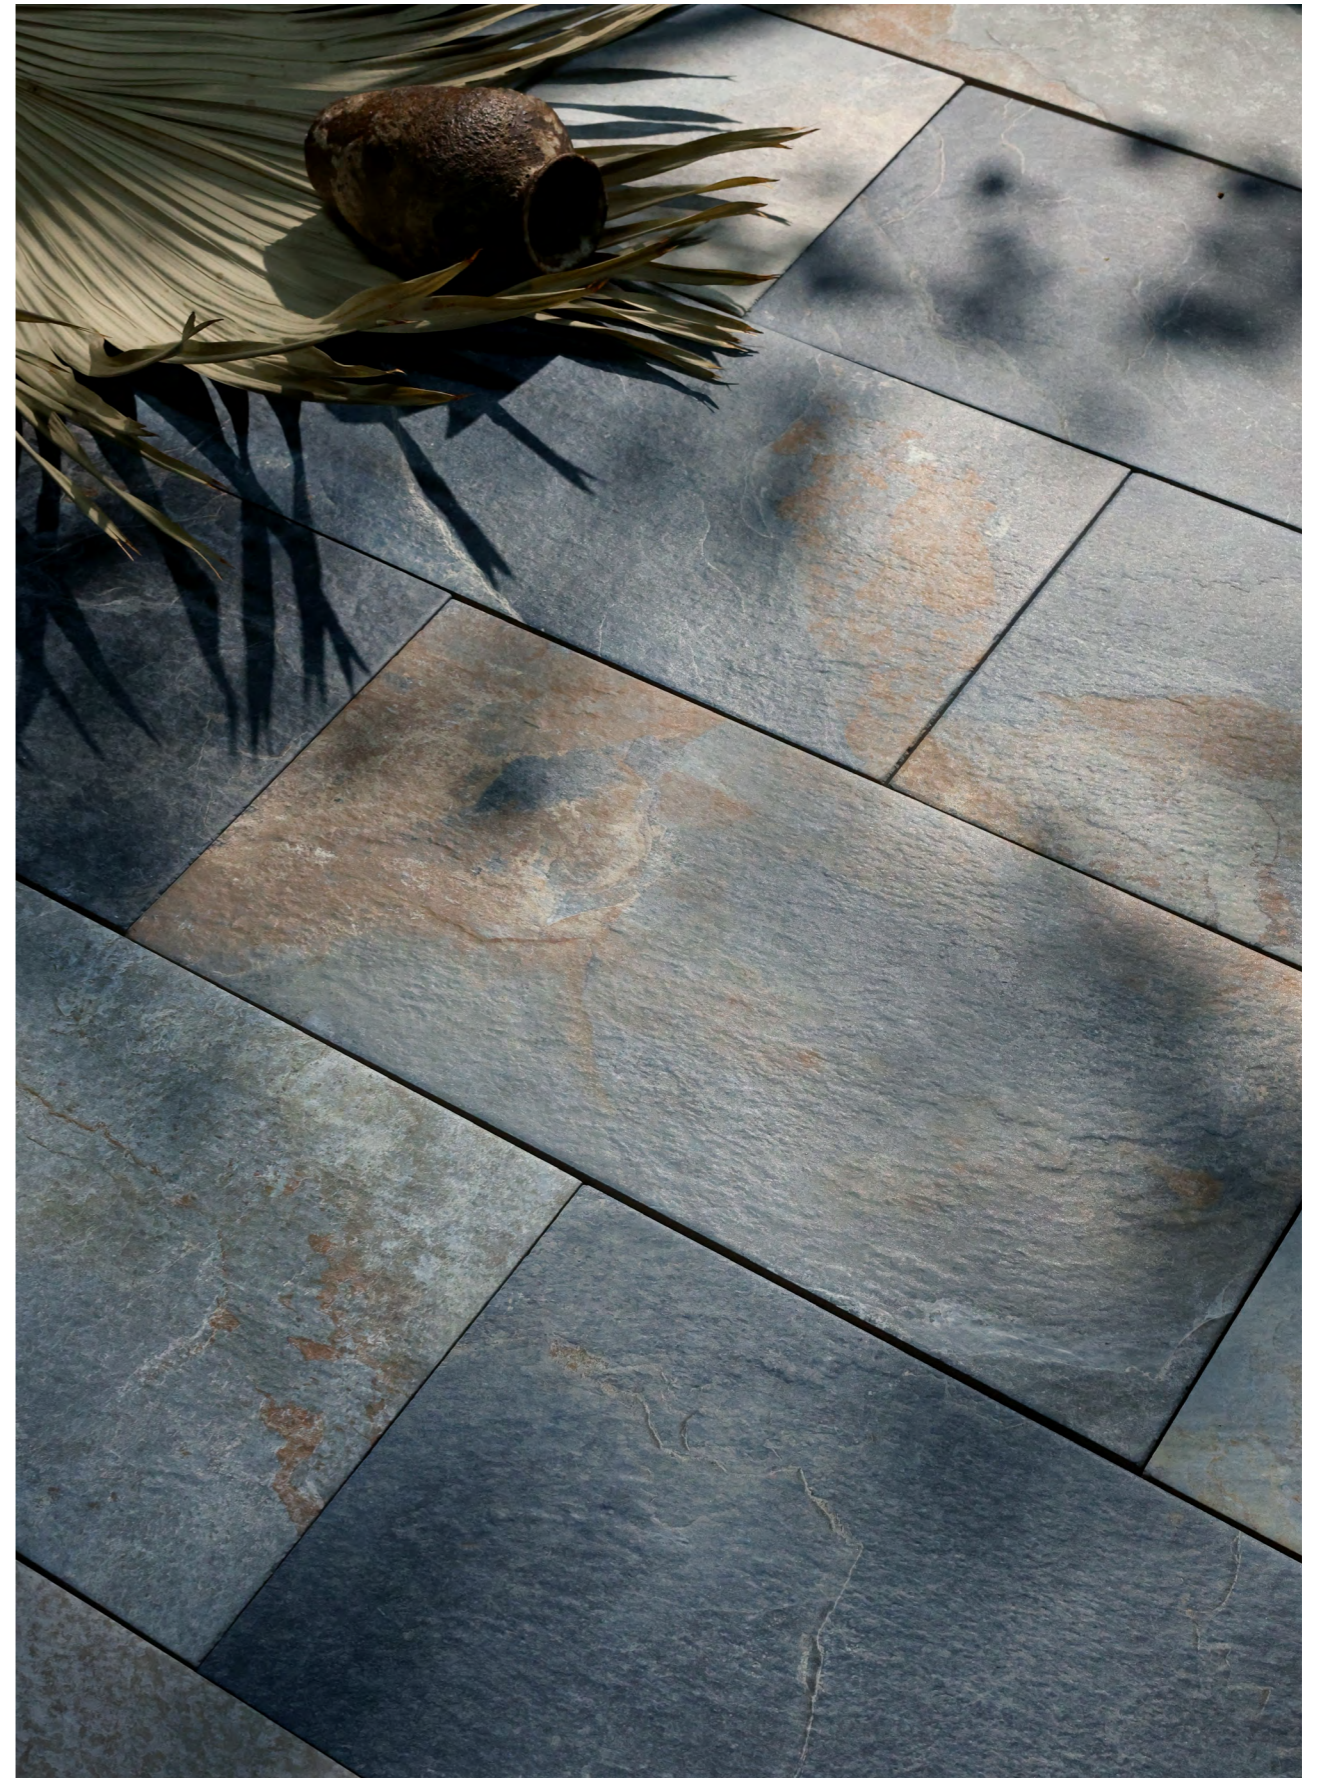

BLUE LAGO

板岩蓝

M Matte Mould Surface
SIZE: 300×600×9.5mm

BLUE LAGO

板岩蓝

M Matte Mould Surface

SIZE: 300×600×9.5mm

VERDE MUSCHIO