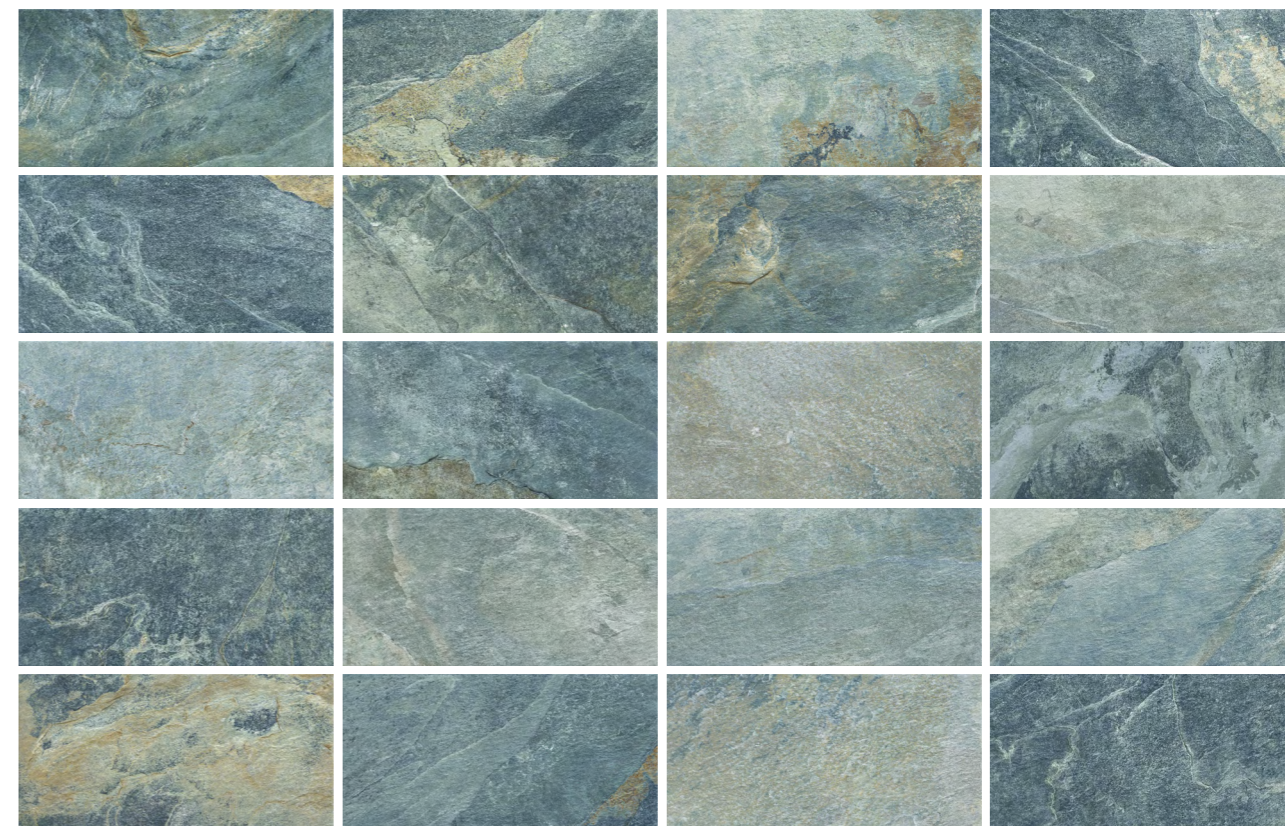

Size | 规格	W/A | 吸水率	Anti-Slip Level | 防滑级别	Craft | 工艺	M²/Box | 平方 / 箱	Pieces/KG | 片数 / 重量 (箱)
300×600	≤ 0.5%	P4 Anti-Slip Level P4 防滑级别	Matte Mould Surface 模具面	1.44m²	8 Pieces / 片 | 32KG / 千克