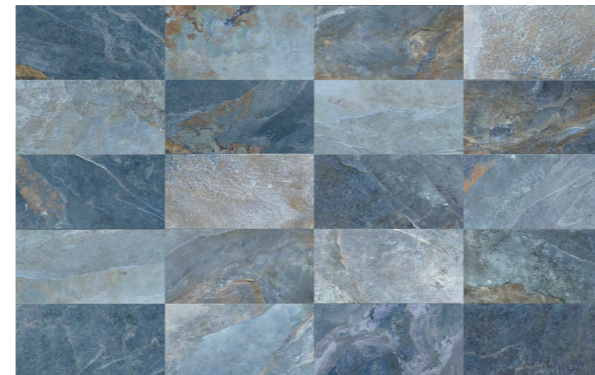

板岩蓝 | Blue Lago

青苔绿 | Verde Muschio

板岩灰白 | Madreperla

* 定制颜色 (Customized Color)

板岩棕 | Eucalipto

* 定制颜色 (Customized Color)