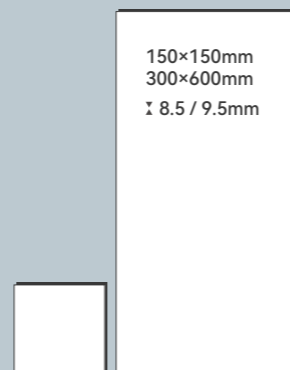

THE OXIDIZED CHARM

复古印记 / 系列

宝石蓝，以极致纯净的色调，演绎永恒优雅
汲取宝石的剔透与海洋的浩瀚

■ 宝石蓝

CERULEAN BLUE

Size | 规格	Craft | 工艺	Surface | 表面效果	W/A | 吸水率	M²/Box | 平方 / 箱	Pieces/Kg | 片数 / 重量 (箱)
150*150*8.5mm 300*600*9.5mm	High Temperature Inkjet Printing 高温喷墨	Mould Surface / Glossy / Matte R10 模具面 / 亮光 / 哑光 R10	≤ 0.5%	0.9m² 1.08m²	40 Pieces / 片 | 117KG / 千克 6 Pieces / 片 | 23KG / 千克

M MATTE

G GLOSSY