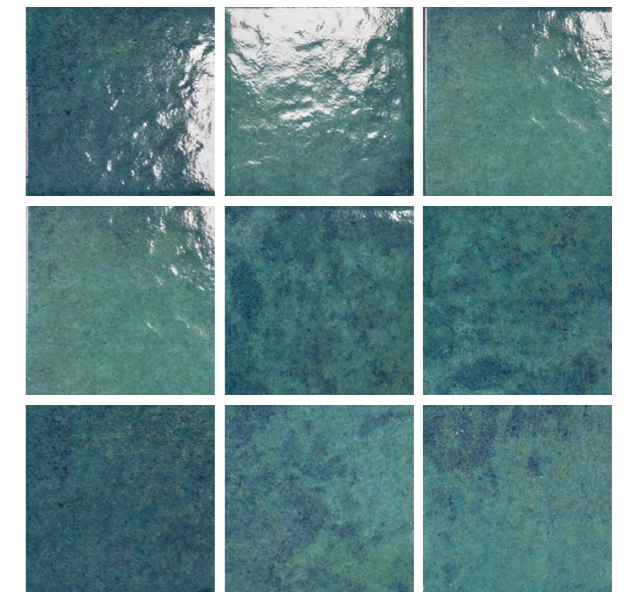

**M** MATTE

**G** GLOSSY

## THE OXIDIZED CHARM

复古印记 / 系列

150×150mm  
300×600mm  
± 8.5 / 9.5mm

海洋蓝，不仅是色彩，更是一场视觉的沉浸之旅  
潜入无边的宁静与治愈