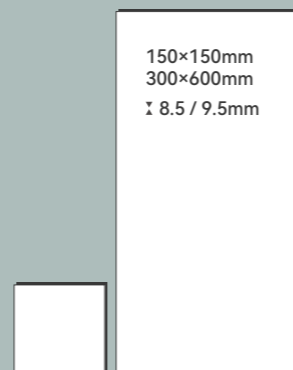

THE OXIDIZED CHARM

复古印记 / 系列

古董蓝，承载时光的温润色泽
在斑驳与精致之间勾勒出历久弥新的美学印记