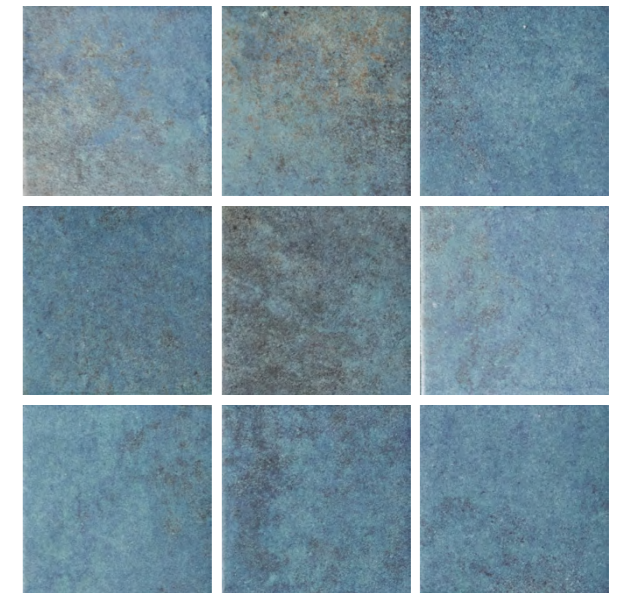

CERULEAN BLUE

Size | 规格	Craft | 工艺	Surface | 表面效果	W/A | 吸水率	M²/Box | 平方 / 箱	Pieces/Kg | 片数 / 重量 (箱)
150*150*8.5mm 300*600*9.5mm	High Temperature Inkjet Printing 高温喷墨	Mould Surface / Glossy / Matte R10 模具面 / 亮光 / 哑光 R10	≤ 0.5%	0.9m² 1.08m²	40 Pieces / 片 | 117KG / 千克 6 Pieces / 片 | 23KG / 千克

M MATTE