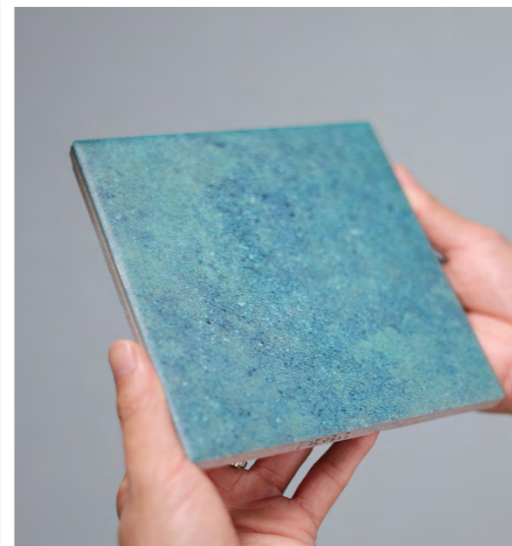

# 4COLORS

CERULEAN BLUE 宝石蓝  
ANTIQUE BLUE 古董蓝 / INDUSTRIAL GREEN 墨绿色 / OCEANIC PATINA 海洋蓝

BATHROOM 卫生间

应用场景  
户外泳池、卫生间、厨房墙地面

SWIM POOL 户外泳池

KITCHEN 厨房

Size / 规格  
-  
150\*150\*8.5mm  
300\*600\*9.5mm

Craft / 工艺  
-  
High Temperature Inkjet Printing  
高温喷墨