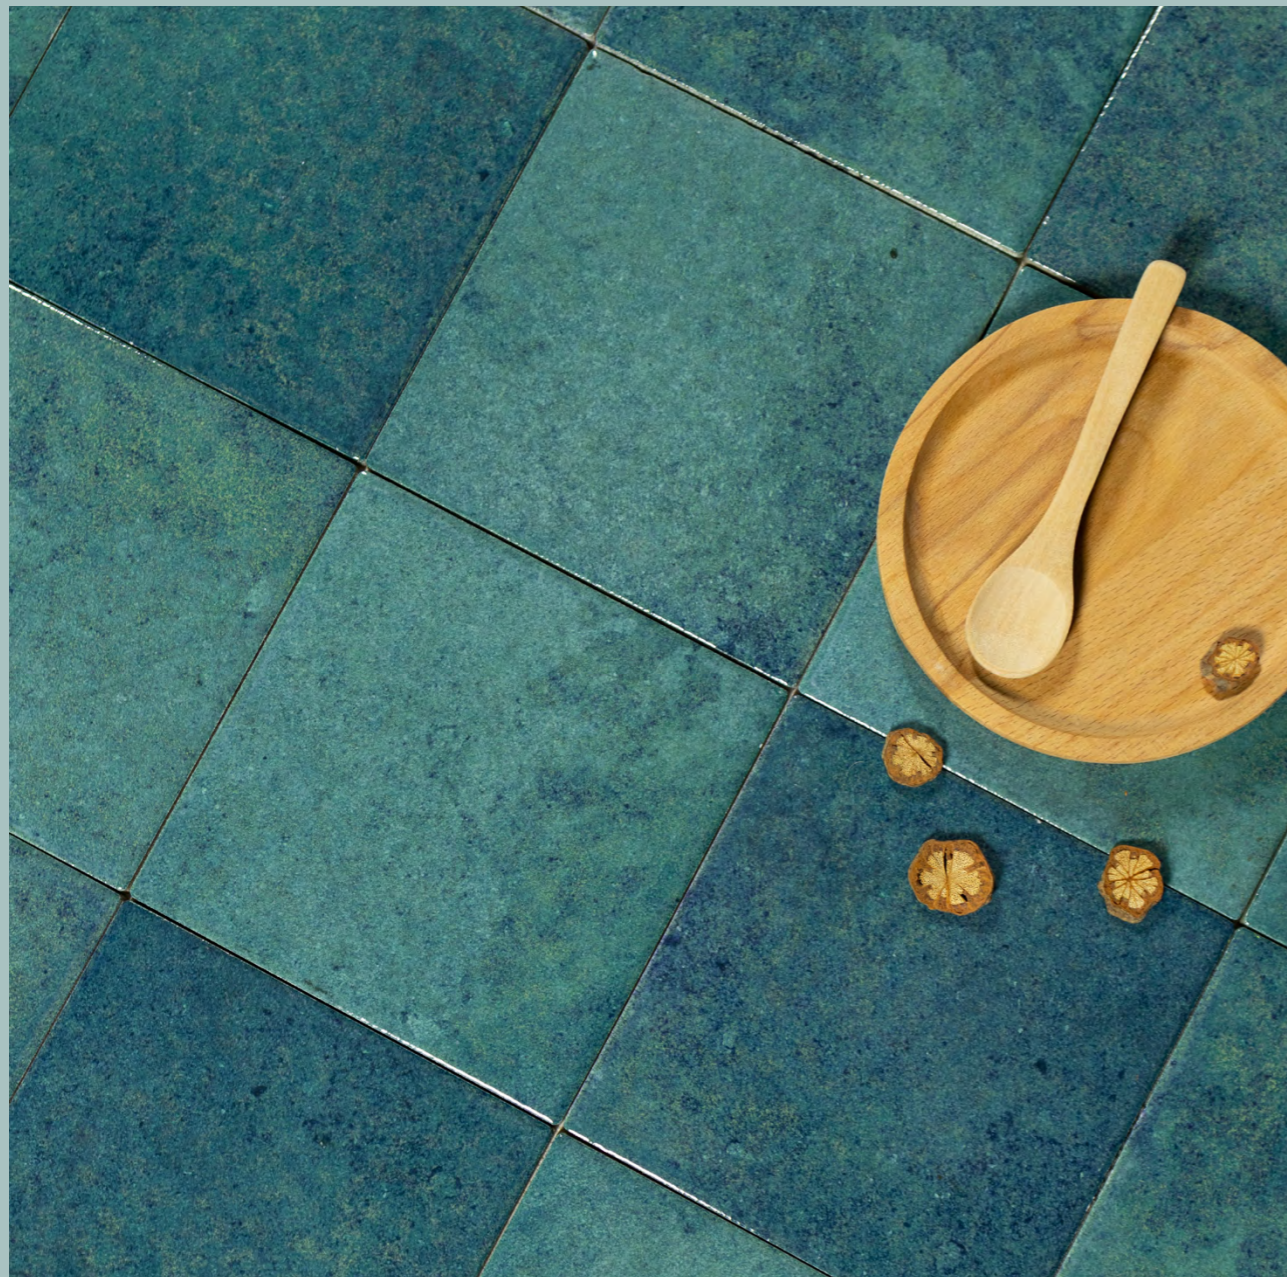

■ 海洋蓝

OCEANIC PATINA

Size | 规格	Craft | 工艺	Surface | 表面效果	W/A | 吸水率	M²/Box | 平方 / 箱	Pieces/Kg | 片数 / 重量 (箱)
150*150*8.5mm 300*600*9.5mm	High Temperature Inkjet Printing 高温喷墨	Mould Surface / Glossy / Matte R10 模具面 / 亮光 / 哑光 R10	≤ 0.5%	0.9m² 1.08m²	40 Pieces / 片 | 117KG / 千克 6 Pieces / 片 | 23KG / 千克