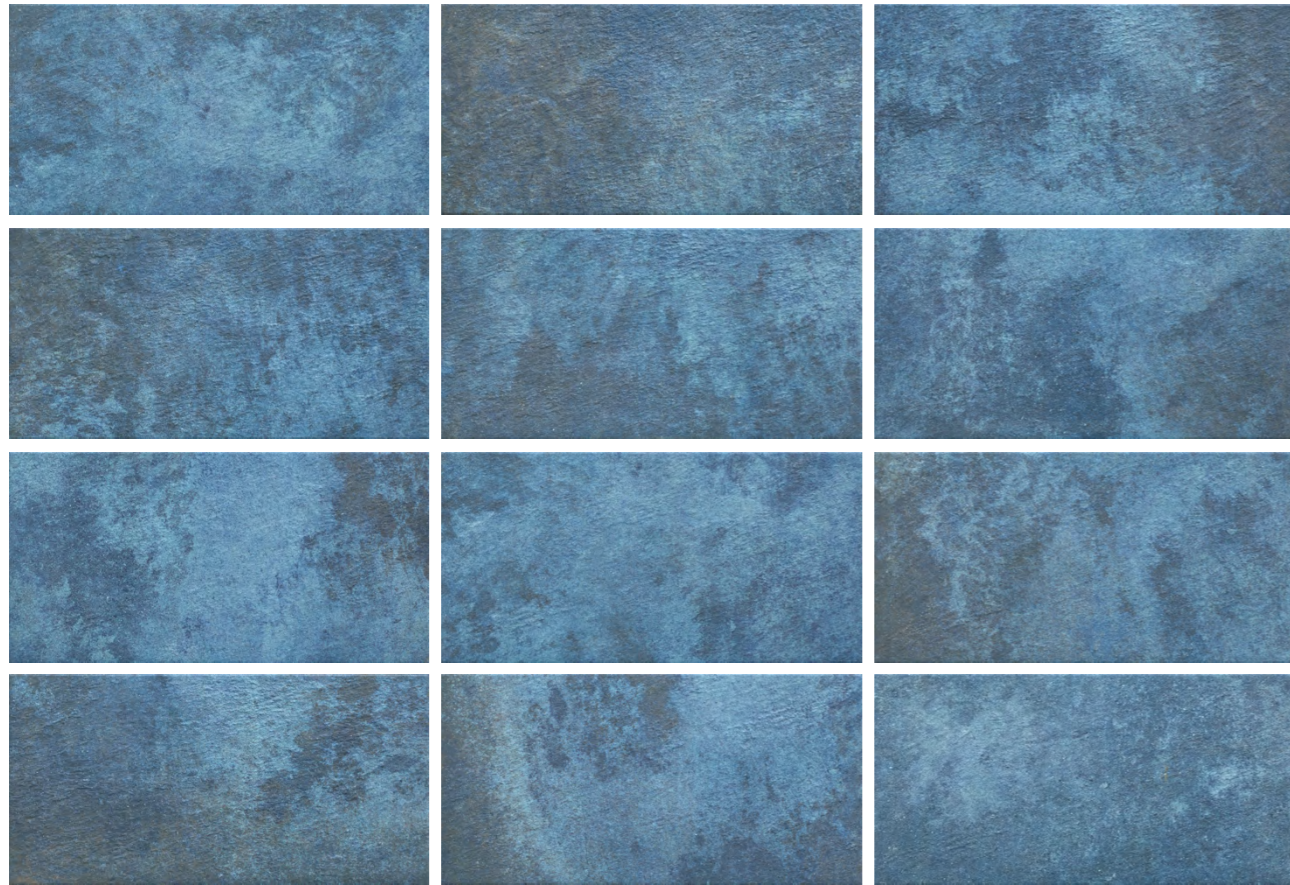

THE OXIDIZED CHARM

复古印记 / 系列

■ 宝石蓝

CERULEAN BLUE

M MATTE

SIZE: 300*600*9.5mm