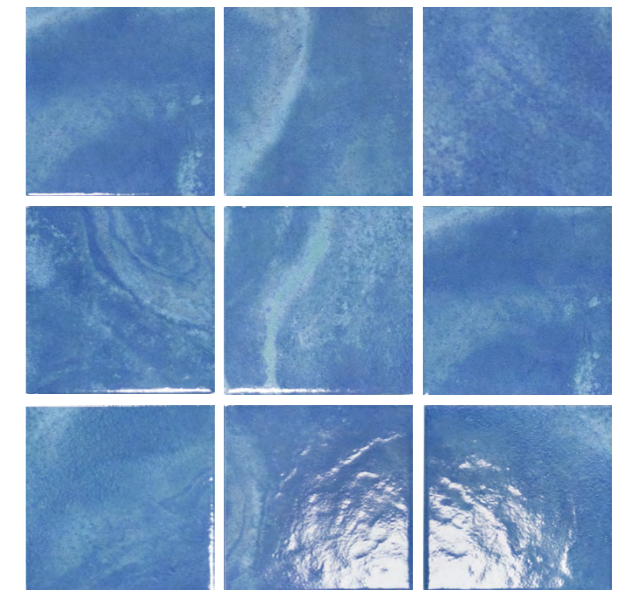

FANTASTY

幻境 / 系列

墨蓝色，一种深邃而神秘的颜色，介于墨的沉稳与海的幽蓝之间，既带有东方水墨的雅致，又蕴含西方理性的冷调

■ 墨蓝

BLUE GRAY

Size | 规格	Craft | 工艺	Surface | 表面效果	W/A | 吸水率	M²/Box | 平方 / 箱	Pieces/Kg | 片数 / 重量 (箱)
150*150*8.5mm 300*600*9.5mm	High Temperature Inkjet Printing 高温喷墨	Mould Surface / Glossy / Matte R10 模具面 / 亮光 / 哑光 R10	≤ 0.5%	0.9m² 1.08m²	40 Pieces / 片 | 117KG / 千克 6 Pieces / 片 | 23KG / 千克

M MATTE

G GLOSSY