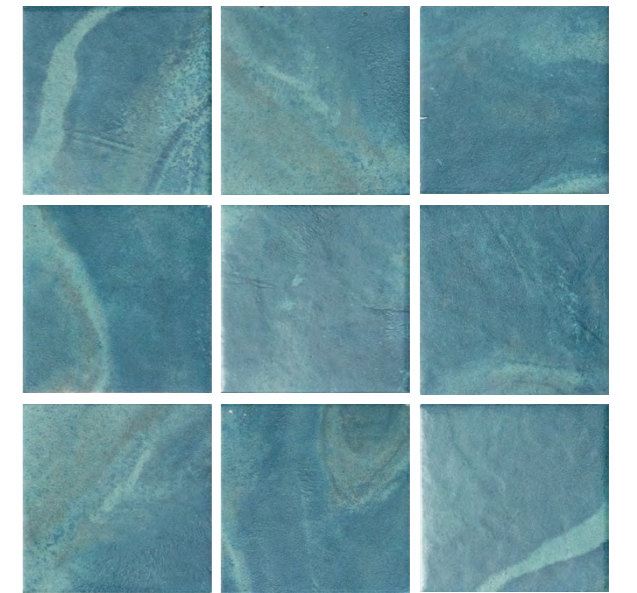

FANTASTY

幻境 / 系列

一种介于蓝色与绿色之间的浓郁色彩，灵感源自孔雀羽毛的华丽光泽，既有深邃的优雅感，又带有自然的生命力

孔雀蓝

PEACOCK BLUE

Size | 规格	Craft | 工艺	Surface | 表面效果	W/A | 吸水率	M²/Box | 平方 / 箱	Pieces/Kg | 片数 / 重量 (箱)
150*150*8.5mm 300*600*9.5mm	High Temperature Inkjet Printing 高温喷墨	Mould Surface / Glossy / Matte R10 模具面 / 亮光 / 哑光 R10	≤ 0.5%	0.9m² 1.08m²	40 Pieces / 片 | 117KG / 千克 6 Pieces / 片 | 23KG / 千克

M MATTE

G GLOSSY