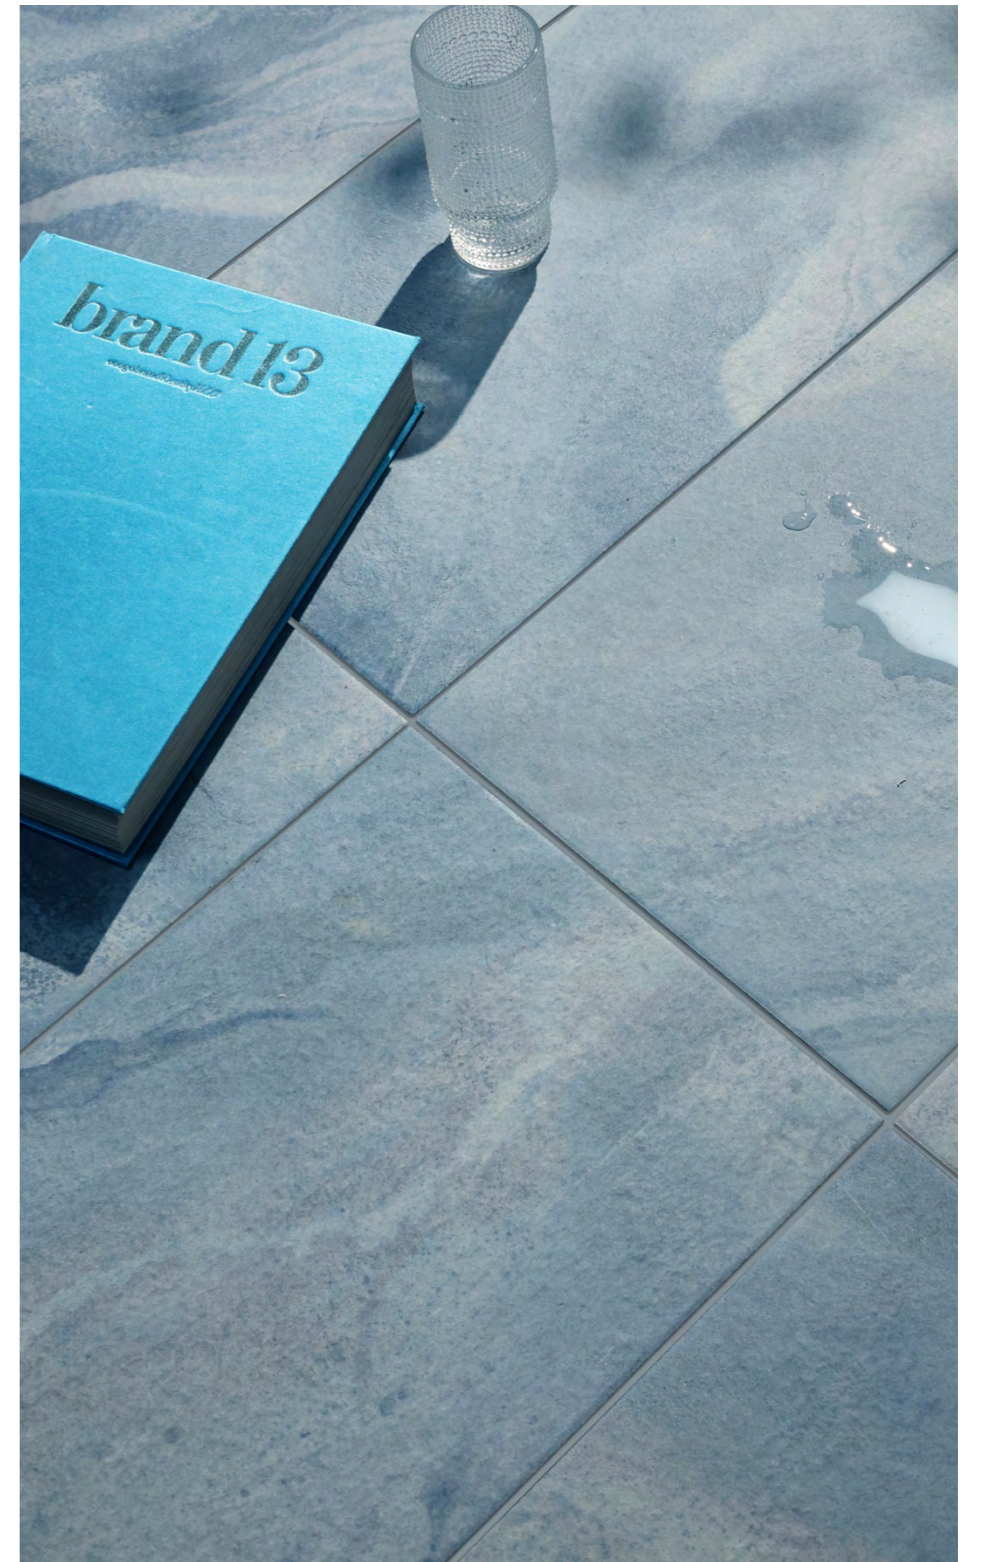

G GLOSSY
SIZE: 150*150*8.5mm

■ 天空蓝

AZURE BLUE

M MATTE

SIZE: 300*600*9.5mm

■ 天空蓝
AZURE BLUE

M MATTE
SIZE: 300*600*9.5mm