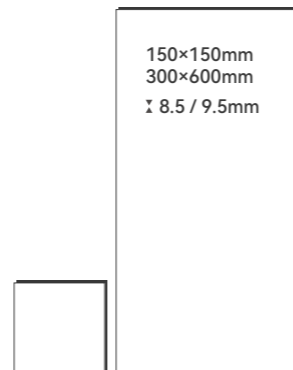

Size 规格	Craft 工艺	Surface 表面效果	W/A 吸水率	M ² /Box 平方 / 箱	Pieces/Kg 片数 / 重量 (箱)
150*150*8.5mm 300*600*9.5mm	High Temperature Inkjet Printing 高温喷墨	Mould Surface / Glossy / Matte R10 模具面 / 亮光 / 哑光 R10	≤ 0.5%	0.9m ² 1.08m ²	40 Pieces / 片 117KG / 千克 6 Pieces / 片 23KG / 千克

300*300*9.5mm

97*97*9.5mm

48*48*9.5mm

■ 墨蓝

BLUE GRAY

M MATTE

SIZE: 150*150*8.5mm

■ 墨蓝

BLUE GRAY

G GLOSSY

SIZE: 150*150*8.5mm

■ 墨蓝

BLUE GRAY

M MATTE

SIZE: 300*600*9.5mm

■ 墨蓝
BLUE GRAY

M MATTE
SIZE: 300*600*9.5mm

FANTASTY

幻境 / 系列

天蓝色，一种纯净柔和的色彩，它似清透天空中一片淡薄的云，空灵的官感与优雅的气质自然地交融在一起，始终是浪漫悠闲的最佳选择。

■ 天空蓝

AZURE BLUE

Size 规格	Craft 工艺	Surface 表面效果	W/A 吸水率	M ² /Box 平方 / 箱	Pieces/Kg 片数 / 重量 (箱)
150*150*8.5mm 300*600*9.5mm	High Temperature Inkjet Printing 高温喷墨	Mould Surface / Glossy / Matte R10 模具面 / 亮光 / 哑光 R10	≤ 0.5%	0.9m ² 1.08m ²	40 Pieces / 片 17KG / 千克 6 Pieces / 片 23KG / 千克