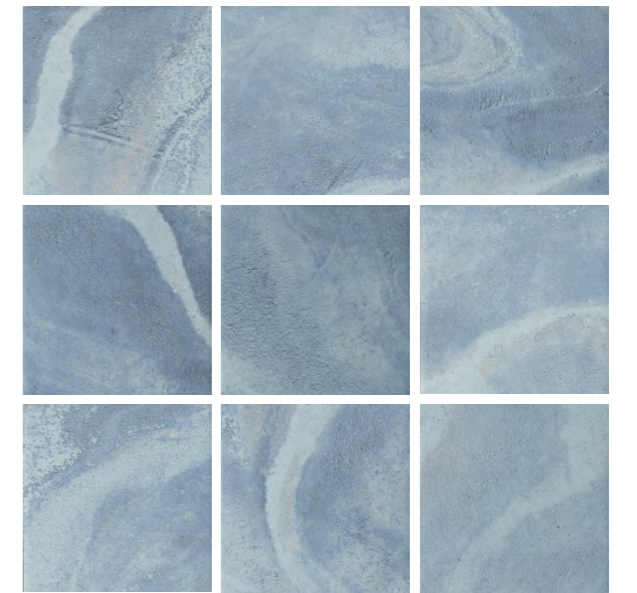

FANTASTY

幻境 / 系列

天蓝色，一种纯净柔和的色彩，它似清透天空中一片淡薄的云，空灵的官感与优雅的气质自然地交融在一起，始终是浪漫悠闲的最佳选择。

■ 天空蓝

AZURE BLUE

Size | 规格	Craft | 工艺	Surface | 表面效果	W/A | 吸水率	M²/Box | 平方 / 箱	Pieces/Kg | 片数 / 重量 (箱)
150*150*8.5mm 300*600*9.5mm	High Temperature Inkjet Printing 高温喷墨	Mould Surface / Glossy / Matte R10 模具面 / 亮光 / 哑光 R10	≤ 0.5%	0.9m² 1.08m²	40 Pieces / 片 | 17KG / 千克 6 Pieces / 片 | 23KG / 千克

M MATTE

G GLOSSY