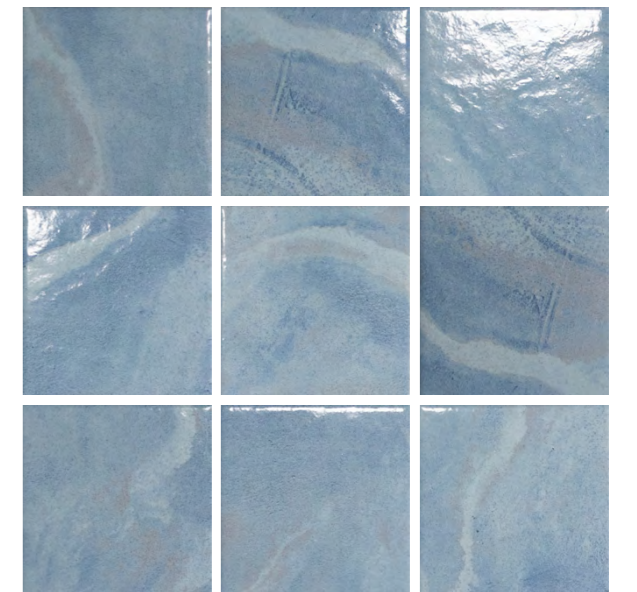

FANTASTY

幻境 / 系列

天蓝色，一种纯净柔和的色彩，它似清透天空中一片淡薄的云，空灵的官感与优雅的气质自然地交融在一起，始终是浪漫悠闲的最佳选择。

■ 天空蓝

AZURE BLUE

Size | 规格	Craft | 工艺	Surface | 表面效果	W/A | 吸水率	M²/Box | 平方 / 箱	Pieces/Kg | 片数 / 重量 (箱)
150*150*8.5mm 300*600*9.5mm	High Temperature Inkjet Printing 高温喷墨	Mould Surface / Glossy / Matte R10 模具面 / 亮光 / 哑光 R10	≤ 0.5%	0.9m² 1.08m²	40 Pieces / 片 | 17KG / 千克 6 Pieces / 片 | 23KG / 千克

M MATTE

G GLOSSY