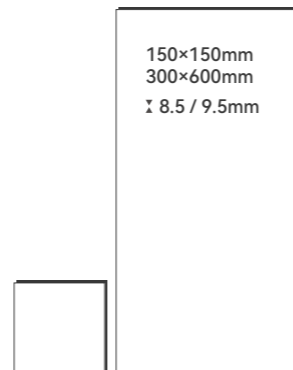

300*300*9.5mm

97*97*9.5mm

48*48*9.5mm

■ 孔雀蓝

PEACOCK BLUE

M MATTE

SIZE: 150*150*8.5mm

■ 孔雀蓝
PEACOCK BLUE

G GLOSSY
SIZE: 150*150*8.5mm

■ 孔雀蓝
PEACOCK BLUE

M MATTE
SIZE: 300*600*9.5mm

FANTASTY

幻境 / 系列

墨蓝色，一种深邃而神秘的颜色，介于墨的沉稳与海的幽蓝之间，既带有东方水墨的雅致，又蕴含西方理性的冷调

■ 墨蓝

BLUE GRAY

Size 规格	Craft 工艺	Surface 表面效果	W/A 吸水率	M ² /Box 平方 / 箱	Pieces/Kg 片数 / 重量 (箱)
150*150*8.5mm 300*600*9.5mm	High Temperature Inkjet Printing 高温喷墨	Mould Surface / Glossy / Matte R10 模具面 / 亮光 / 哑光 R10	≤ 0.5%	0.9m ² 1.08m ²	40 Pieces / 片 117KG / 千克 6 Pieces / 片 23KG / 千克

300*300*9.5mm

97*97*9.5mm

48*48*9.5mm

■ 墨蓝

BLUE GRAY

M MATTE

SIZE: 150*150*8.5mm

■ 墨蓝