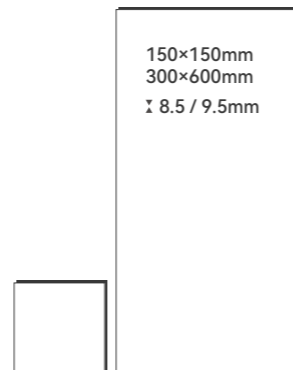

一种介于蓝色与绿色之间的浓郁色彩，灵感源自孔雀羽毛的华丽光泽，既有深邃的优雅感，又带有自然的生命力

孔雀蓝

PEACOCK BLUE

Size 规格	Craft 工艺	Surface 表面效果	W/A 吸水率	M ² /Box 平方 / 箱	Pieces/Kg 片数 / 重量 (箱)
150*150*8.5mm 300*600*9.5mm	High Temperature Inkjet Printing 高温喷墨	Mould Surface / Glossy / Matte R10 模具面 / 亮光 / 哑光 R10	≤ 0.5%	0.9m ² 1.08m ²	40 Pieces / 片 117KG / 千克 6 Pieces / 片 23KG / 千克

300*300*9.5mm

97*97*9.5mm

48*48*9.5mm

■ 孔雀蓝

PEACOCK BLUE

M MATTE

SIZE: 150*150*8.5mm

■ 孔雀蓝
PEACOCK BLUE

Size 规格	Craft 工艺	Surface 表面效果	W/A 吸水率	M ² /Box 平方 / 箱	Pieces/Kg 片数 / 重量 (箱)
150*150*8.5mm 300*600*9.5mm	High Temperature Inkjet Printing 高温喷墨	Mould Surface / Glossy / Matte R10 模具面 / 亮光 / 哑光 R10	≤ 0.5%	0.9m ² 1.08m ²	40 Pieces / 片 117KG / 千克 6 Pieces / 片 23KG / 千克

300*300*9.5mm

97*97*9.5mm

48*48*9.5mm

■ 墨蓝

BLUE GRAY

M MATTE

SIZE: 150*150*8.5mm

■ 墨蓝