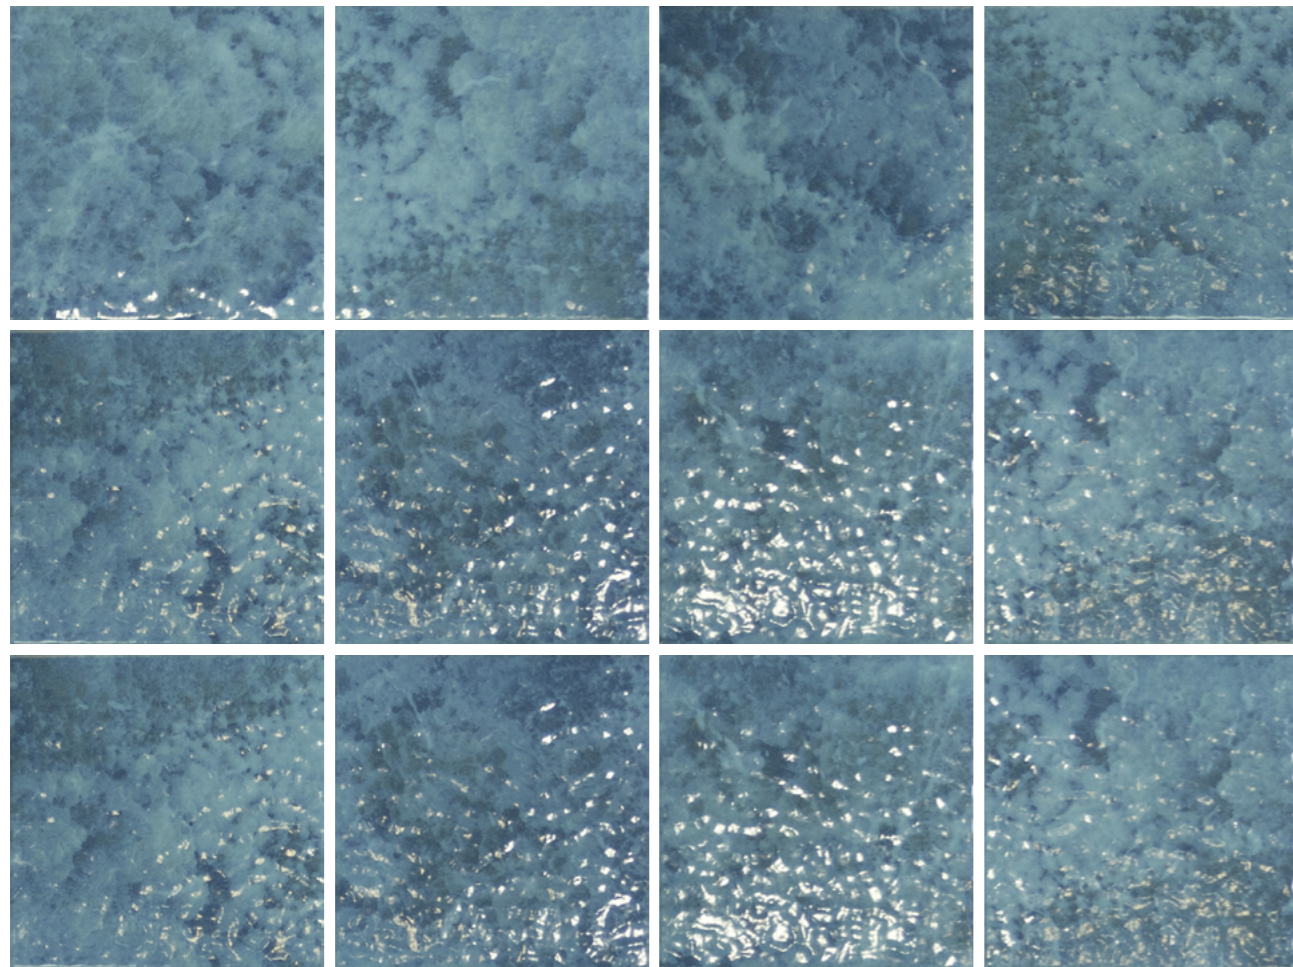

THE EVOLUTION

进化 / 系列

Size | 规格	Craft | 工艺	Surface | 表面效果	W/A | 吸水率	M²/Box | 平方 / 箱	Pieces/Kg | 片数 / 重量 (箱)
150*150*8.5mm	High Temperature Inkjet Printing 高温喷墨	Mould Surface / Glossy 模具面 / 亮光	≤ 0.5%	0.9m²	40 Pieces / 片 117KG / 千克

150*150mm

Thickness: 8.5mm

Applications:

Swim pool | Bathroom | Kitchen

NEPTUNE SKY 涅普顿天空蓝 **G** GLOSSY